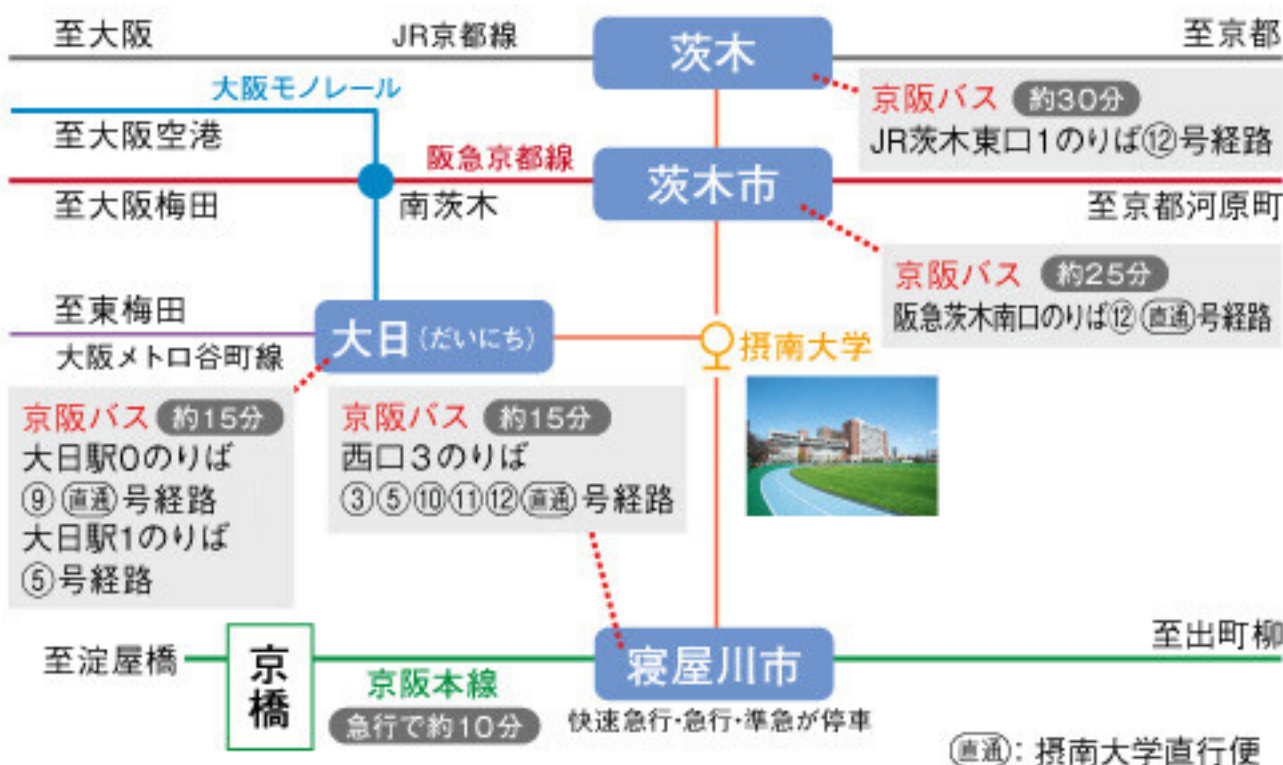

寝屋川キャンパスへのアクセス

[法学部・国際学部・経済学部・経営学部・理工学部・現代社会学部]

- 京阪本線「寝屋川市」駅(南出口)から京阪バスに乗りし「摂南大学」下車。
- 大阪メトロ谷町線・大阪モノレール「大日」駅から京阪バスに乗りし「摂南大学」下車。
- JR京都線「茨木」・阪急京都線「茨木市」駅から京阪バスに乗りし「摂南大学」下車。

枚方キャンパスへのアクセス

[薬学部・看護学部・農学部]

- 京阪本線「樟葉」駅から京阪バスに乗りし「摂南大学北口」下車。
- 京阪本線「樟葉」駅から京阪バスに乗りし「家具町一丁目」下車、徒歩約5分。
- JR学研都市線「松井山手」駅から京阪バスに乗りし「摂南大学北口」下車。

MAP をクリックすると別ウィンドウで拡大版がご覧になれます