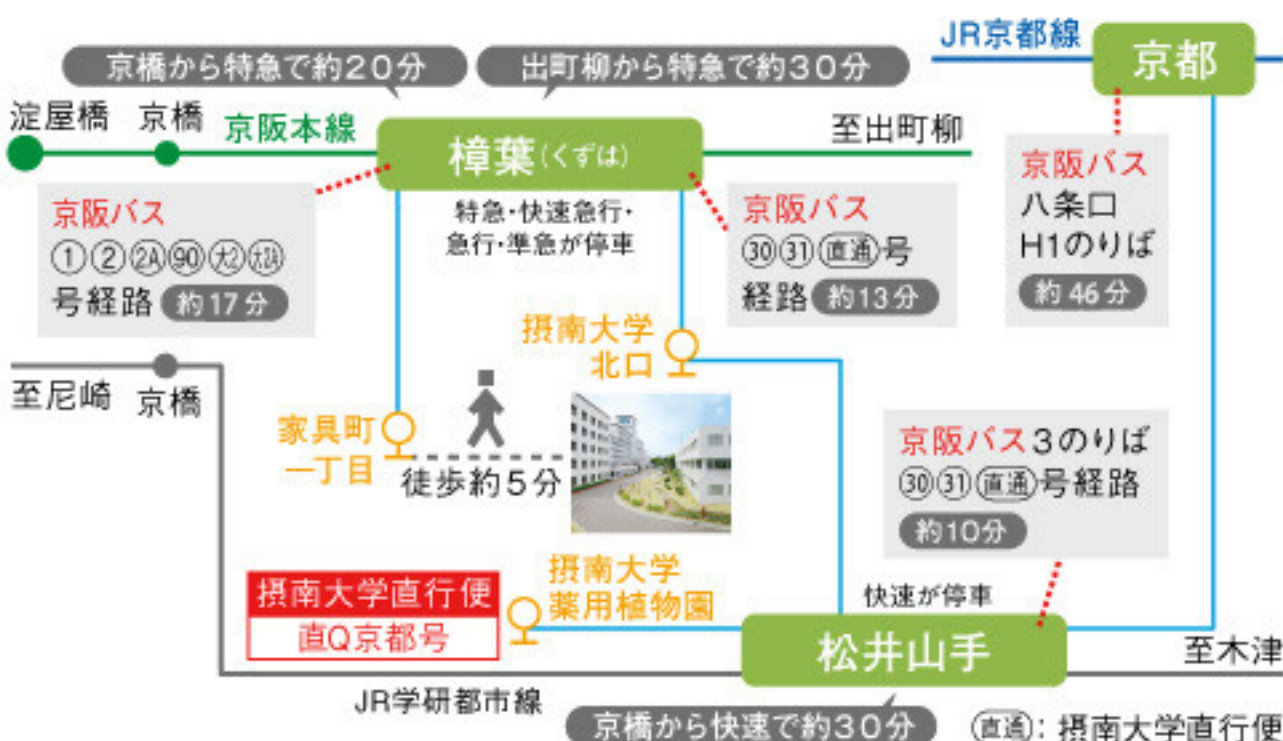

寝屋川キャンパスへのアクセス

[法学部・国際学部・経済学部・経営学部・理工学部・現代社会学部]

- 京阪本線「寝屋川市」駅(南出口)から京阪バスに乗りし「摂南大学」下車。
- 大阪メトロ谷町線・大阪モノレール「大日」駅から京阪バスに乗りし「摂南大学」下車。
- JR京都線「茨木」・阪急京都線「茨木市」駅から京阪バスに乗りし「摂南大学」下車。

枚方キャンパスへのアクセス

[薬学部・看護学部・農学部]

- 京阪本線「樟葉」駅から京阪バスに乗りし「摂南大学北口」下車。
- 京阪本線「樟葉」駅から京阪バスに乗りし「家具町一丁目」下車、徒歩約5分。
- JR学研都市線「松井山手」駅から京阪バスに乗りし「摂南大学北口」下車。

MAP をクリックすると別ウィンドウで拡大版がご覧になれます