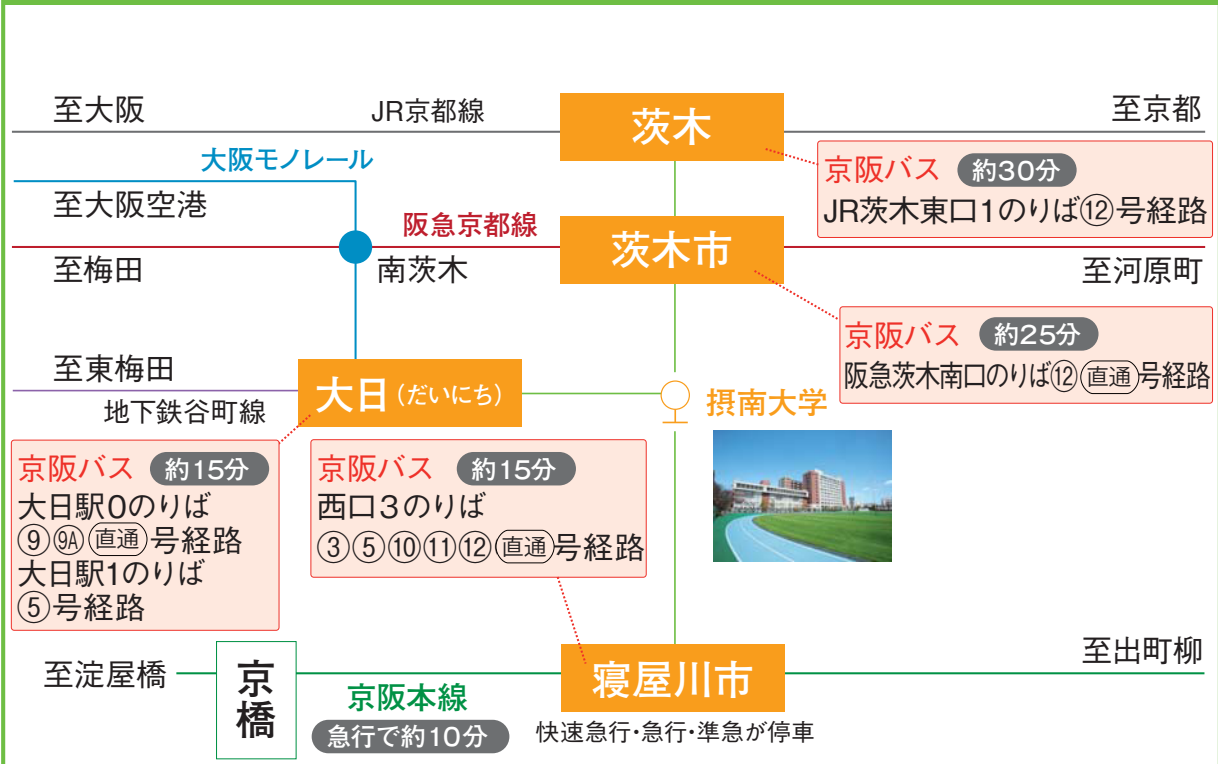

## 寢屋川キャンパスへのアクセス

- 京阪本線「寝屋川市」駅(南出口)から京阪バスに乗りし「摂南大学」下車。
- 地下鉄谷町線・大阪モノレール「大日」駅から京阪バスに乗りし、「摂南大学」下車。
- JR京都線「茨木」・阪急京都線「茨木市」駅から京阪バスに乗りし「摂南大学」下車。

## 枚方キャンパスへのアクセス

- 京阪本線「樟葉」駅から京阪バスに乗りし「摂南大学北口」下車。
- 京阪本線「樟葉」駅から京阪バスに乗りし「家具町一丁目」下車、徒歩約5分。
- JR学研都市線「松井山手」駅から京阪バスに乗りし「摂南大学北口」下車。