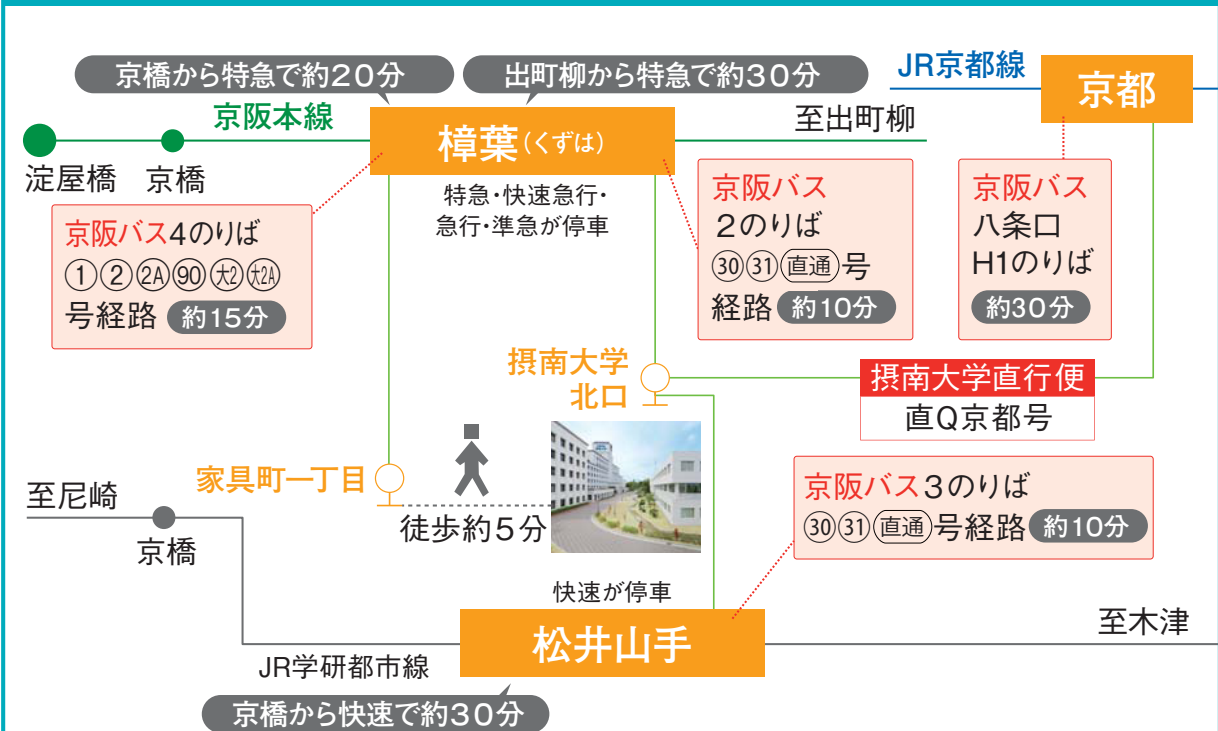

## 寢屋川キャンパスへのアクセス

- 京阪本線「寝屋川市」駅(南出口)から京阪バスに乗りし「摂南大学」下車。
- 地下鉄谷町線・大阪モノレール「大日」駅から京阪バスに乗りし、「摂南大学」下車。
- JR京都線「茨木」・阪急京都線「茨木市」駅から京阪バスに乗りし「摂南大学」下車。

## 枚方キャンパスへのアクセス

- 京阪本線「樟葉」駅から京阪バスに乗りし「摂南大学北口」下車。
- 京阪本線「樟葉」駅から京阪バスに乗りし「家具町一丁目」下車、徒歩約5分。
- JR学研都市線「松井山手」駅から京阪バスに乗りし「摂南大学北口」下車。