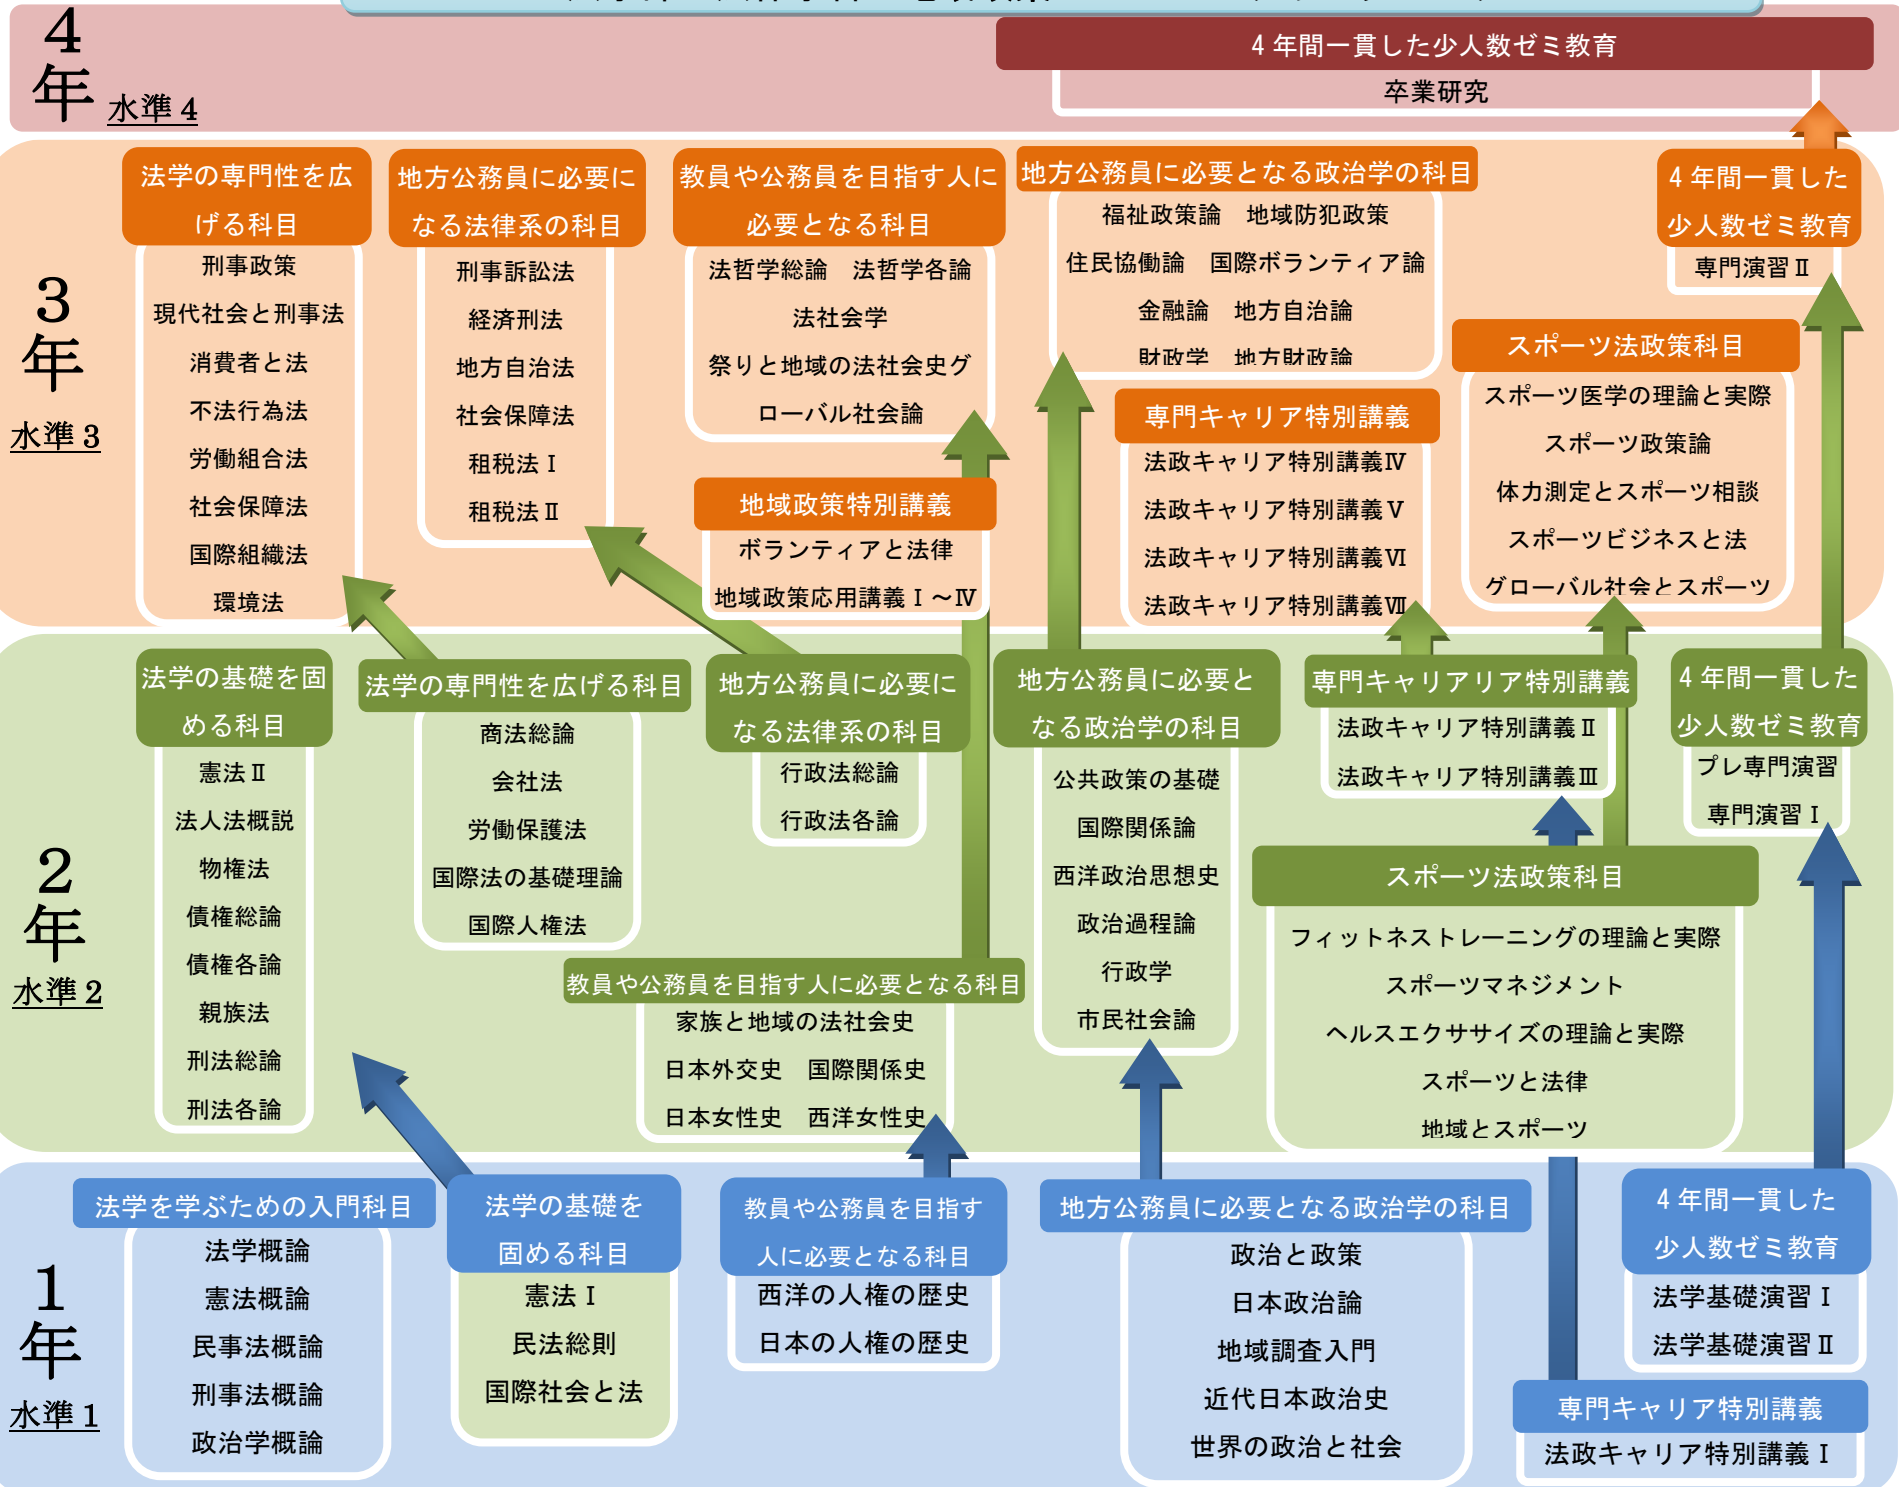

法学部 法律学科 地域政策コース カリキュラムツリー

人文科学系 社会科学系 自然・科学技術系 英語系 外国語系 日本語系 数理・情報系
 キャリアデザイン系 スポーツ系 地域志向系 共通基礎系 教養特別系など

教養科目